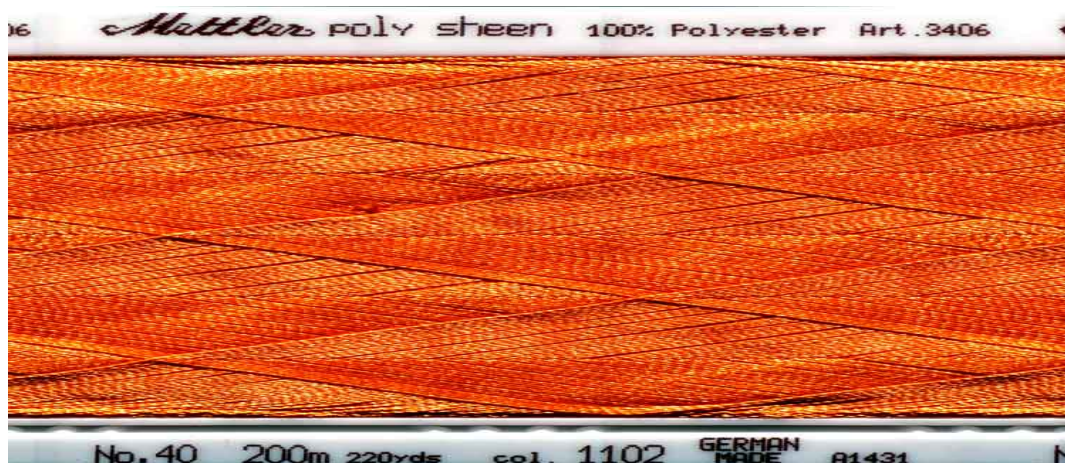

Scan de texture